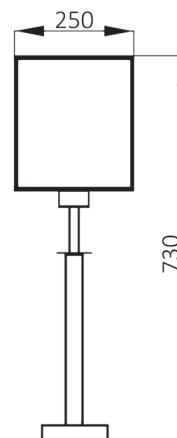

#### Монтаж:

настольный

#### Дополнительно:

другой цвет абажура

Rumba L

Тип	Наименование	Цоколь	Вес, кг	Артикул
RUMBA LG	светильник настольный	E27	3,2	311521096
Аксессуары				
Тип	Наименование	Цоколь	Мощность	Артикул
Osram CLAS A FR 40	лампа накаливания, матированная, 420 lm	E27	40W	005461
Osram DULUX EL ECO CL 10W/827	лампа компактно-люминесцентная, 500 lm	E27	10W	788555